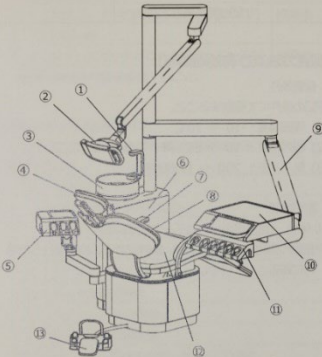

うがいの水は自動に出ます・LEDライトなので球切れがなくなり取替でのご迷惑をお掛けしません・左右に肘掛けあり落ちる心配がありません・口腔内カメラ装備・床もきれいになり周囲が明るくなりました。

旧ユニットは
約14年
使用しました

【形状・構造及び原理等】

1. 形状・構造等

各部の名称

- | | |
|--------------|-------------|
| ①オートフィルター | ⑧バックシート |
| ②ライト | ⑨テーブルアーム |
| ③ベース | ⑩テーブル |
| ④ヘッドレスト | ⑪術者側ホルダー |
| ⑤アシスタント側ホルダー | ⑫シート |
| ⑥ユニット | ⑬フットコントローラー |
| ⑦アームレスト | |