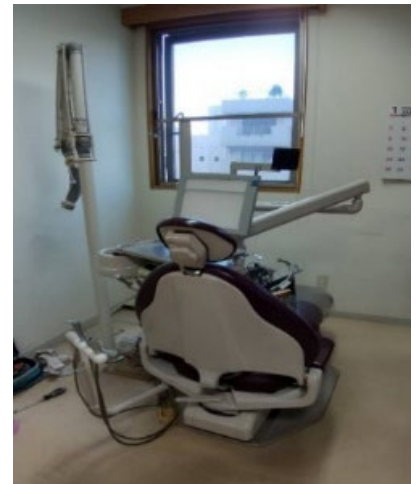

けんせい歯科ニュース

No81

2022年2月発行

～新しいユニットが入りました～

けんせい歯科 歯科衛生士 朝倉宏子

2022年、新しい年が始まりました。

けんせい歯科では、ユニットが1台新しくなりました。

利用者様の利点として、

うがいの水は自動に出ます・LEDライトなので球切れがなくなり取替でのご迷惑をお掛けしません・左右に肘掛けあり落ちる心配がありません・口腔内カメラ装備・床もきれいになり周囲が明るくなりました。

旧ユニットは
約14年
使用しました

【形状・構造及び原理等】

1. 形状・構造等

各部の名称

- | | |
|--------------|-------------|
| ①オートフィルター | ⑧バックシート |
| ②ライト | ⑨テーブルアーム |
| ③ベース | ⑩テーブル |
| ④ヘッドレスト | ⑪術者側ホルダー |
| ⑤アシスタント側ホルダー | ⑫シート |
| ⑥ユニット | ⑬フットコントローラー |
| ⑦アームレスト | |